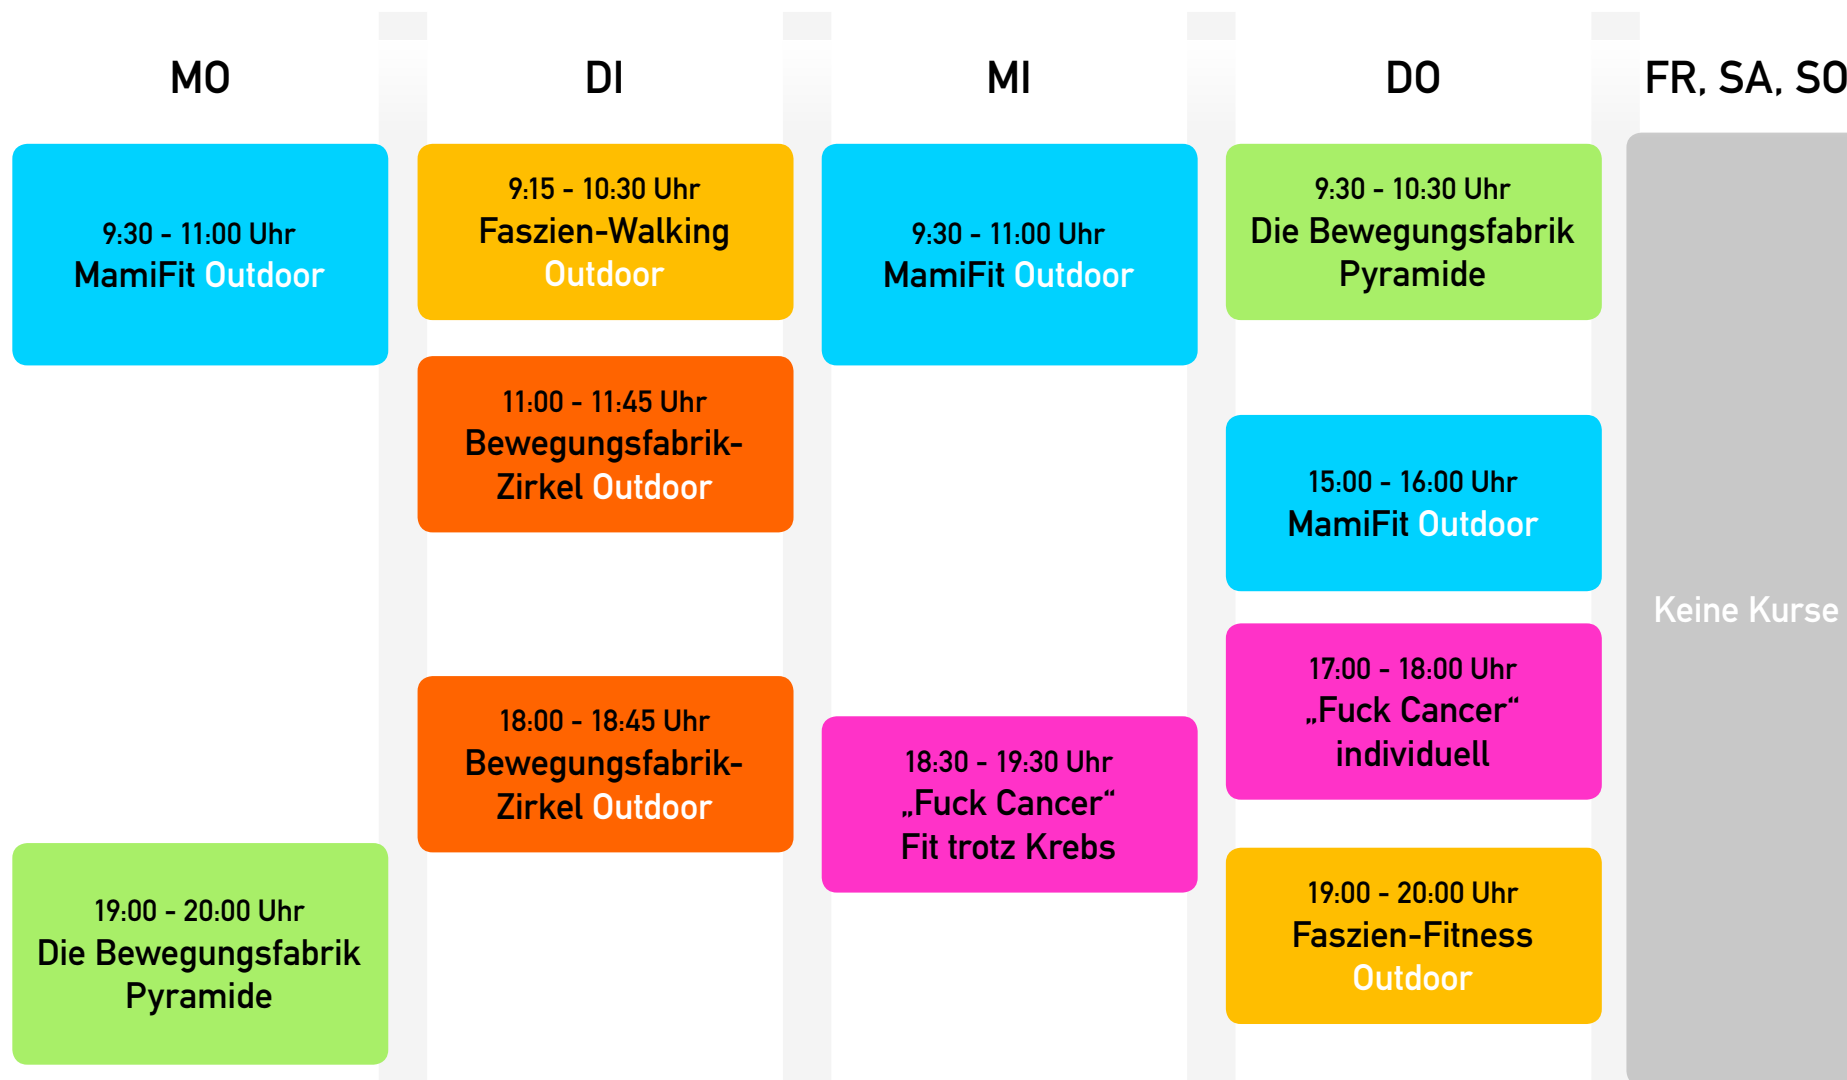

# Kursplan

Die Bewegungsfabrik

Eine Teilnahme an den Kursen erfolgt nur mit einer gültigen Kurskarte. Pro Kurs-Teilnahme wird eine Einheit von der 10er Karte abgestrichen. Damit eine optimale Vorbereitung der Kurse stattfinden kann, wird eine vorherige Anmeldung via Anruf, WhatsApp, Facebook-Messenger oder E-Mail erbeten. Vielen Dank für eure Unterstützung!